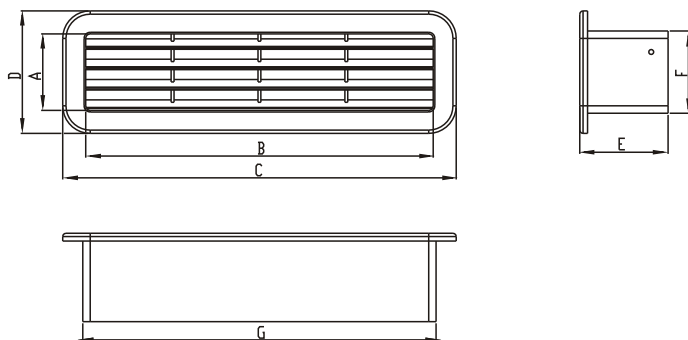

**NEW!****KZP**

KZP 110 x 55  
KZP 220 x 55

Ventilační mřížka - potrubního systému

### ROZMĚRY VÝROBKU

Dodávané rozměry :  
110 x 55, 220 x 55

Dodávané barvy :  
- bílá

Materiál : ABS

Koncová mřížka  
potrubního systému.  
Vhodná jak do interiéru,  
tak exteriéru.

	A	B	C	D	E	F	G
KZP 220 x 55	47	212	240	75	54	50	215