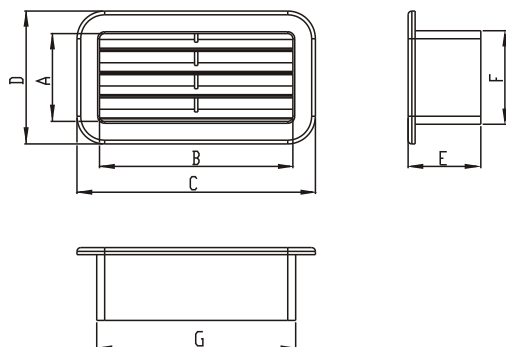

### ROZMĚRY VÝROBKU

Dodávané rozměry :  
110 x 55, 220 x 55

Dodávané barvy :  
- bílá

Materiál : ABS

Koncová mřížka  
potrubního systému.  
Vhodná jak do interiéru,  
tak exteriéru.

	A	B	C	D	E	F	G
KZP 220 x 55	47	212	240	75	54	50	215

	A	B	C	D	E	F	G
KZP 110 x 55	47	103	127	71	39	50	106